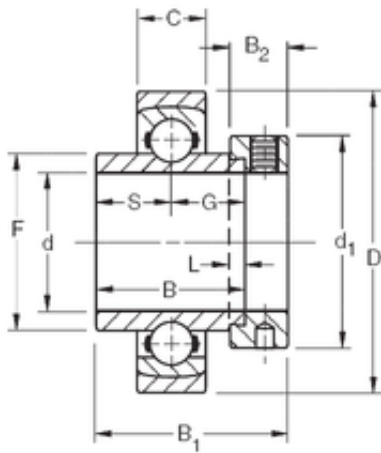

## Timken SMN107KS deep groove ball bearings

Bearing No. SMN107KS

Size	36.5125x88x38.1 mm
Bore Diameter	36,5125 mm
Outer Diameter	88 mm
Width	38,1 mm
d	36,5125 mm
D	88 mm
B	38,1 mm
C	21 mm
d1	55,6 mm
B1	51,6 mm
B2	17,5 mm
F	48,95 mm
G	19,8 mm
L	4 mm
S	18,3 mm
Weight	0,849 Kg
Basic dynamic load rating (C)	40,5 kN

SMN107KS Bearing 2D drawings and 3D CAD models